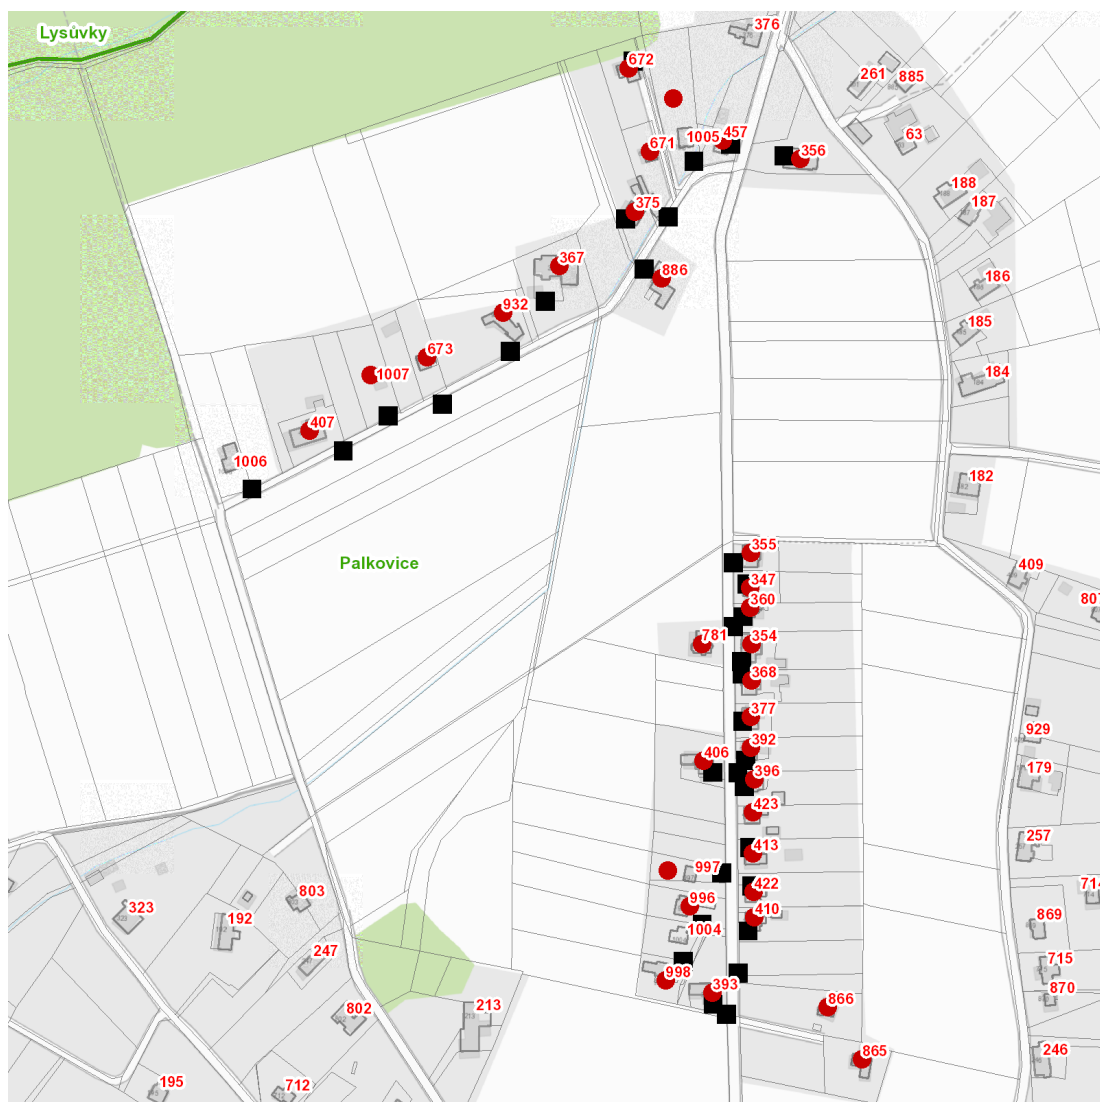

dne **9. 6. 2023** od **7:30** do **15:00** hodin

Plánovaná odstávka zahrnuje tyto lokality:**Palkovice (okres Frýdek-Místek)**

č. p. 347, 354, 355, 356, 360, 367, 368, 375, 377, 392, 393, 396, 406, 407, 410, 413, 422, 423, 457, 671, 672, 673, 781, 865, 866, 886, 932, 996, 998

kat. území **Palkovice** (kód **717452**): parcelní č. 2197/2, 2308, 2310/2, 2329/1

UPOZORNĚNÍ

Dotčené zařízení distribuční soustavy je nutné i v době odstávky považovat za zařízení pod napětím, a proto vás žádáme o dodržení všech zásad bezpečnosti a provedení opatření potřebných k zamezení případných škod na zdraví a majetku. | Provozovatelé výroben elektřiny jsou povinni zajistit přerušeni dodávky elektřiny z výroby do vypnutého úseku distribuční soustavy.

dne 9. 6. 2023 od 7:30 do 15:00 hodin**Orientační mapový podklad odstávkou dotčených lokalit****VYSVĚTLIVKY**

- – adresy dotčené odstávkou elektřiny
- – místa připojení k elektrické síti dotčená odstávkou

INFORMACE ZASLÁNA

IDDS: adzb4sg (Obec Palkovice)