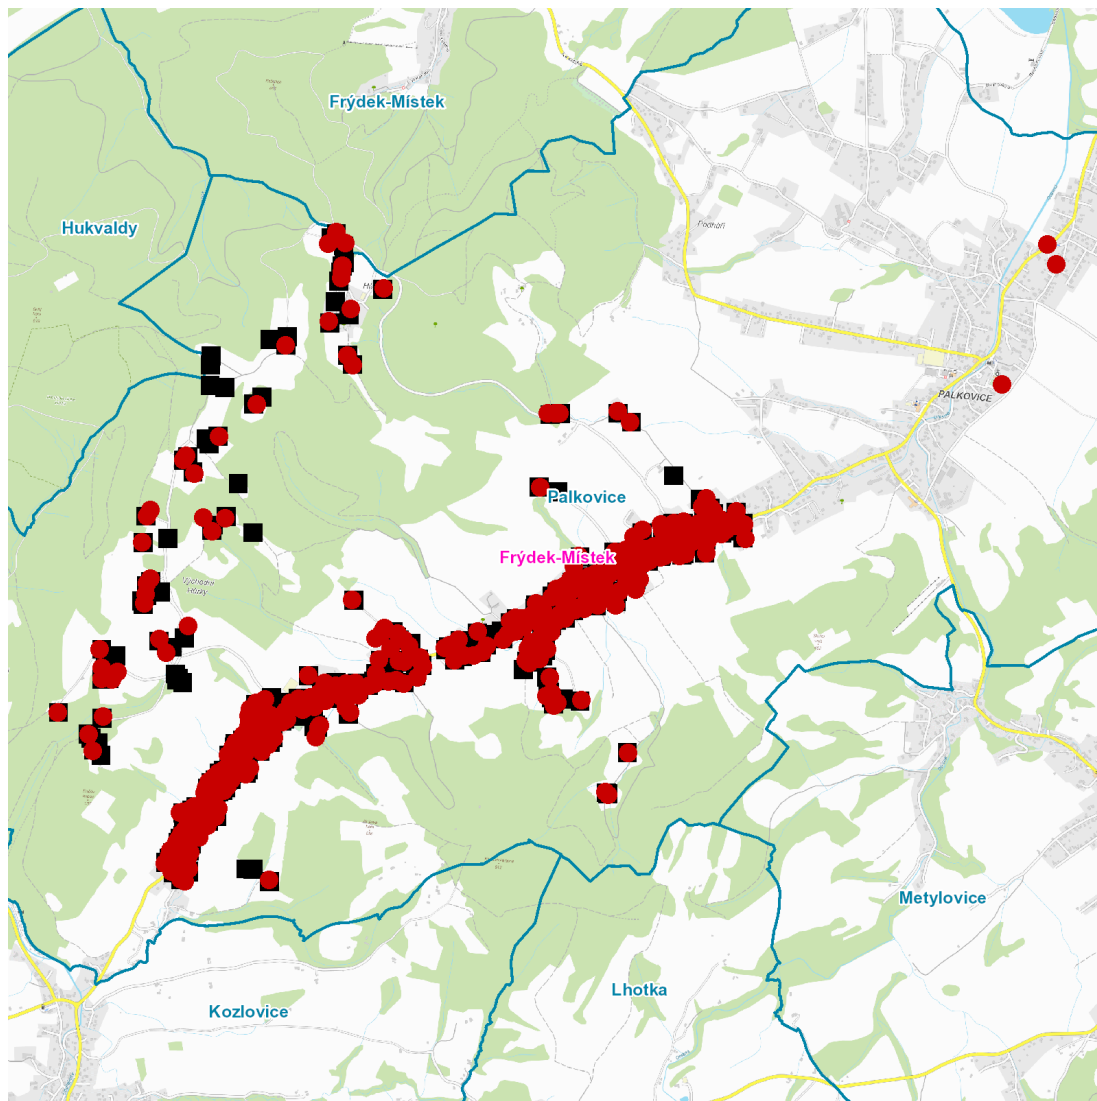

č. ev. 7, 8, 12, 17, 30, 32, 44, 49

kat. území **Palkovice** (kód **717452**): **parcelní č.** 1012/2, 1046/2, 1236/1, 1318/2, 2951, 2953

---

**UPOZORNĚNÍ**

**Dotčené zařízení distribuční soustavy je nutné i v době odstávky považovat za zařízení pod napětím**, a proto vás žádáme o dodržení všech zásad bezpečnosti a provedení opatření potřebných k zamezení případných škod na zdraví a majetku. | Provozovatelé výroben elektřiny jsou povinni zajistit přerušení dodávky elektřiny z výroby do vypnutého úseku distribuční soustavy.

dne **8. 6. 2023** od **7:30** do **15:00** hodin**Orientační mapový podklad odstávkou dotčených lokalit****VYSVĚTLIVKY**

- – adresy dotčené odstávkou elektřiny
- – místa připojení k elektrické síti dotčená odstávkou